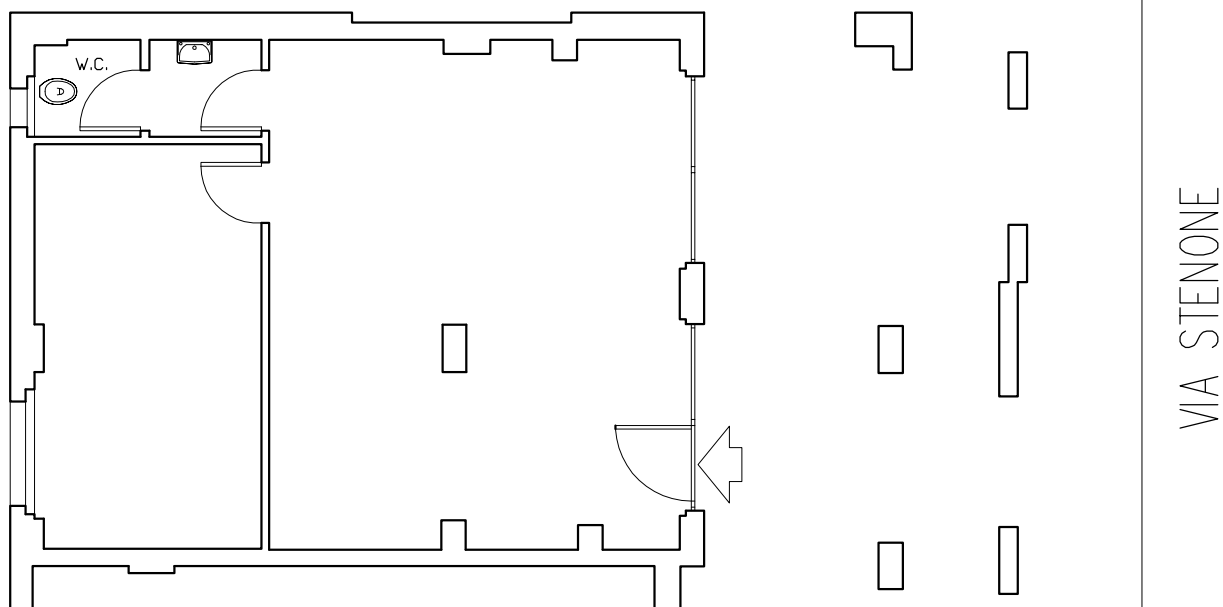

Fondo commerciale sito in Livorno Via N.Stenone n.32/34

Cod.Fondo 00090278 5801
Sup.Netta tot. mq. 56,39
Cat.Catastale C/1