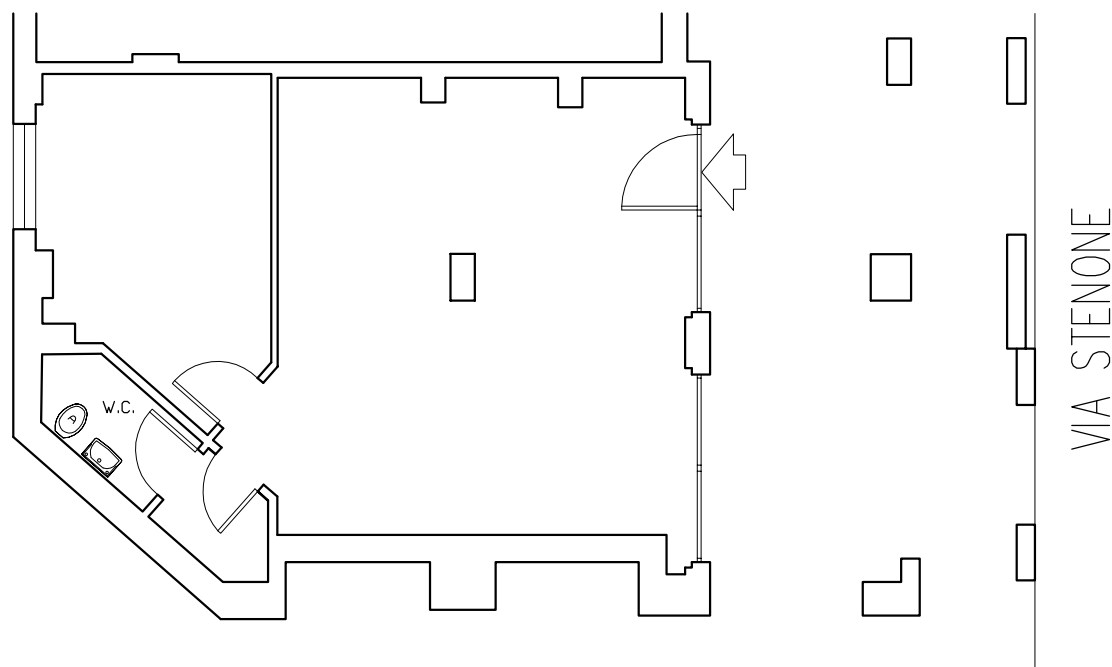

Fondo commerciale sito in Livorno Via N.Stenone n.48/50

Cod.Fondo 00090278 5201
Sup.Netta tot. mq. 50,24
Cat.Catastale C/1