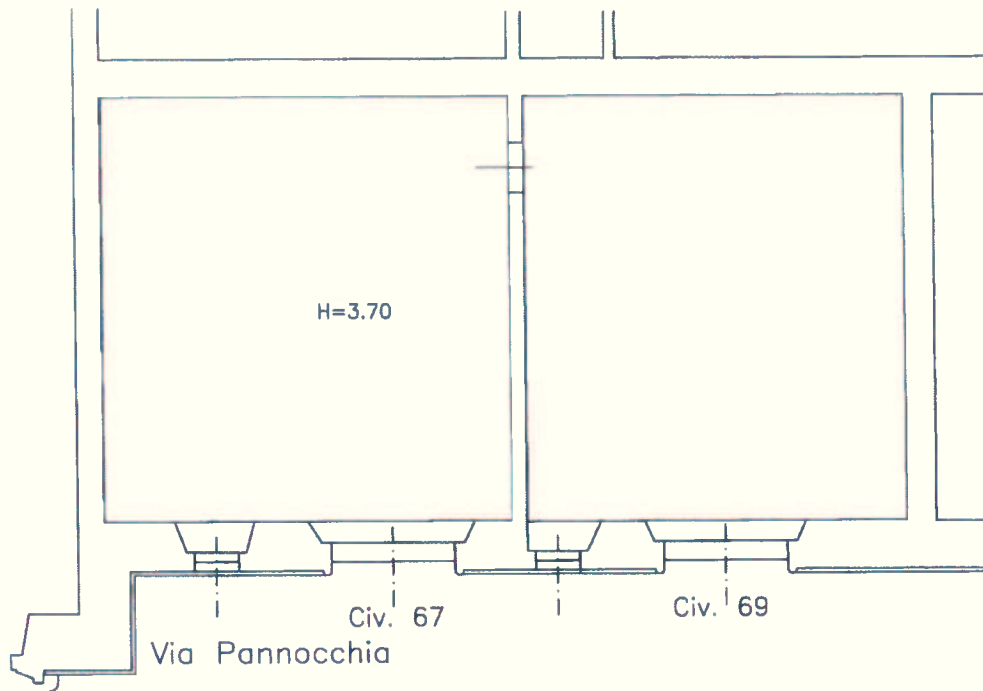

Fondo commerciale sito in Livorno
via Pannocchia nn. 67/69

CANONE MENSILE € 310,00

sup.netta tot. mq. 42,66
cat.catastale C/1
cod.fondo 000904275001