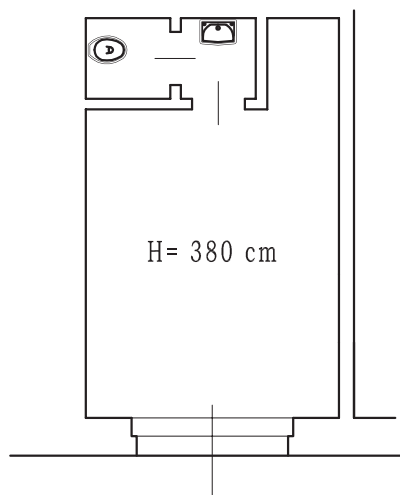

# Fondo commerciale sito in Livorno Via A.Gramsci n.226

Via A.Gramsci

Cod.Fondo 000904B1 5201  
Sup.Netta Tot. mq. 17,08  
Cat.Catastale C/1