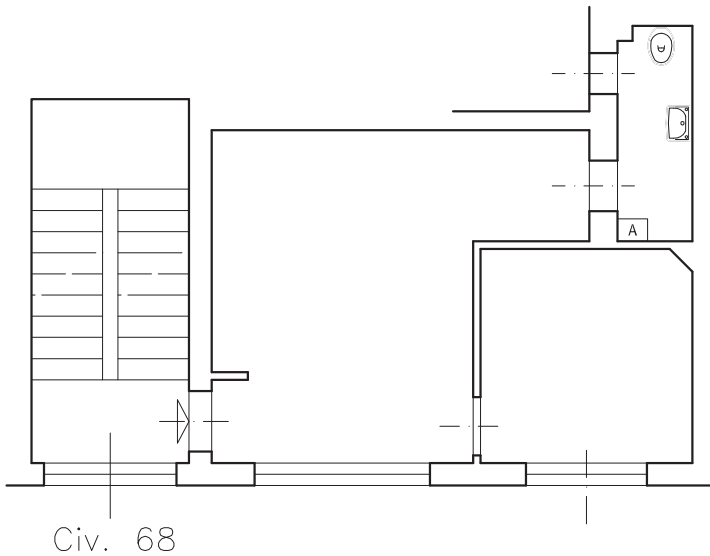

# Fondo commerciale uso ufficio ubicato a Piombino in Via Petrarca 68

Cod.Fondo 10121209 5001  
Sup.Netta tot. mq. 28,15  
Cat.Catastale A/10

portico

VIA Petrarca