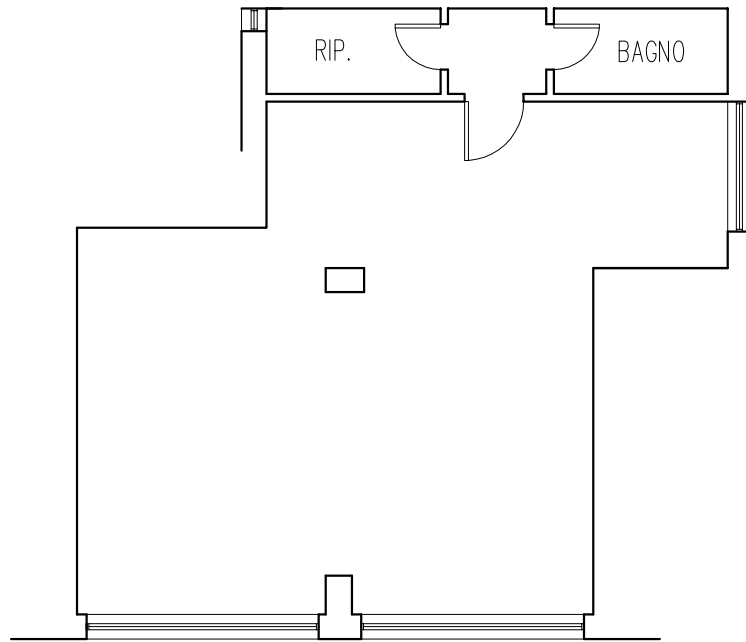

# Fondo commerciale sito in Livorno Via Costanza 21/23

Cod.Fondo 00090714 5101  
Sup.Netta tot. mq. 52.36  
Cat.Catastale C/1