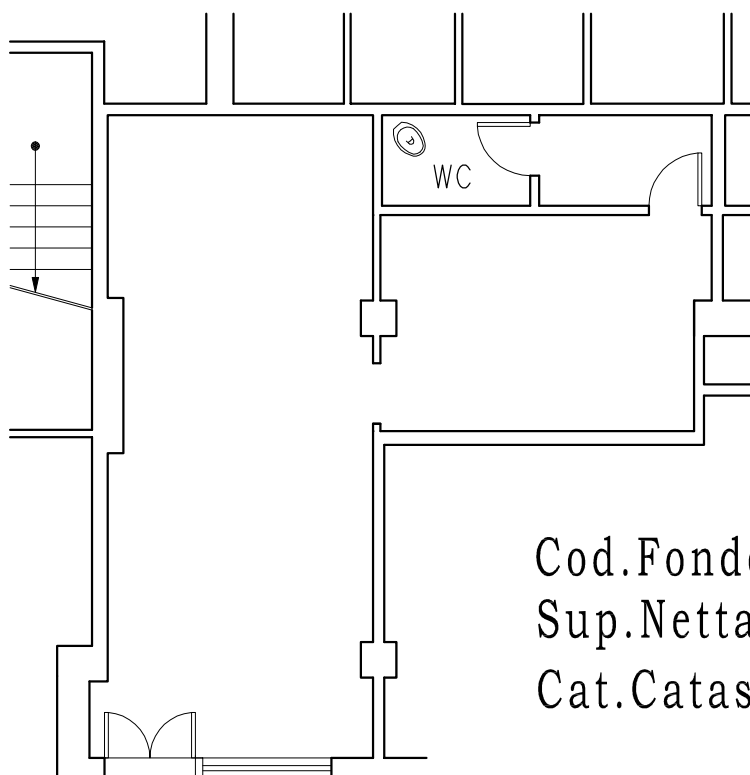

Fondo commerciale sito in Livorno Via Costanza n.50

Cod.Fondo 00090711 5201
Sup.Netta tot. mq. 46,6
Cat.Catastale C/1