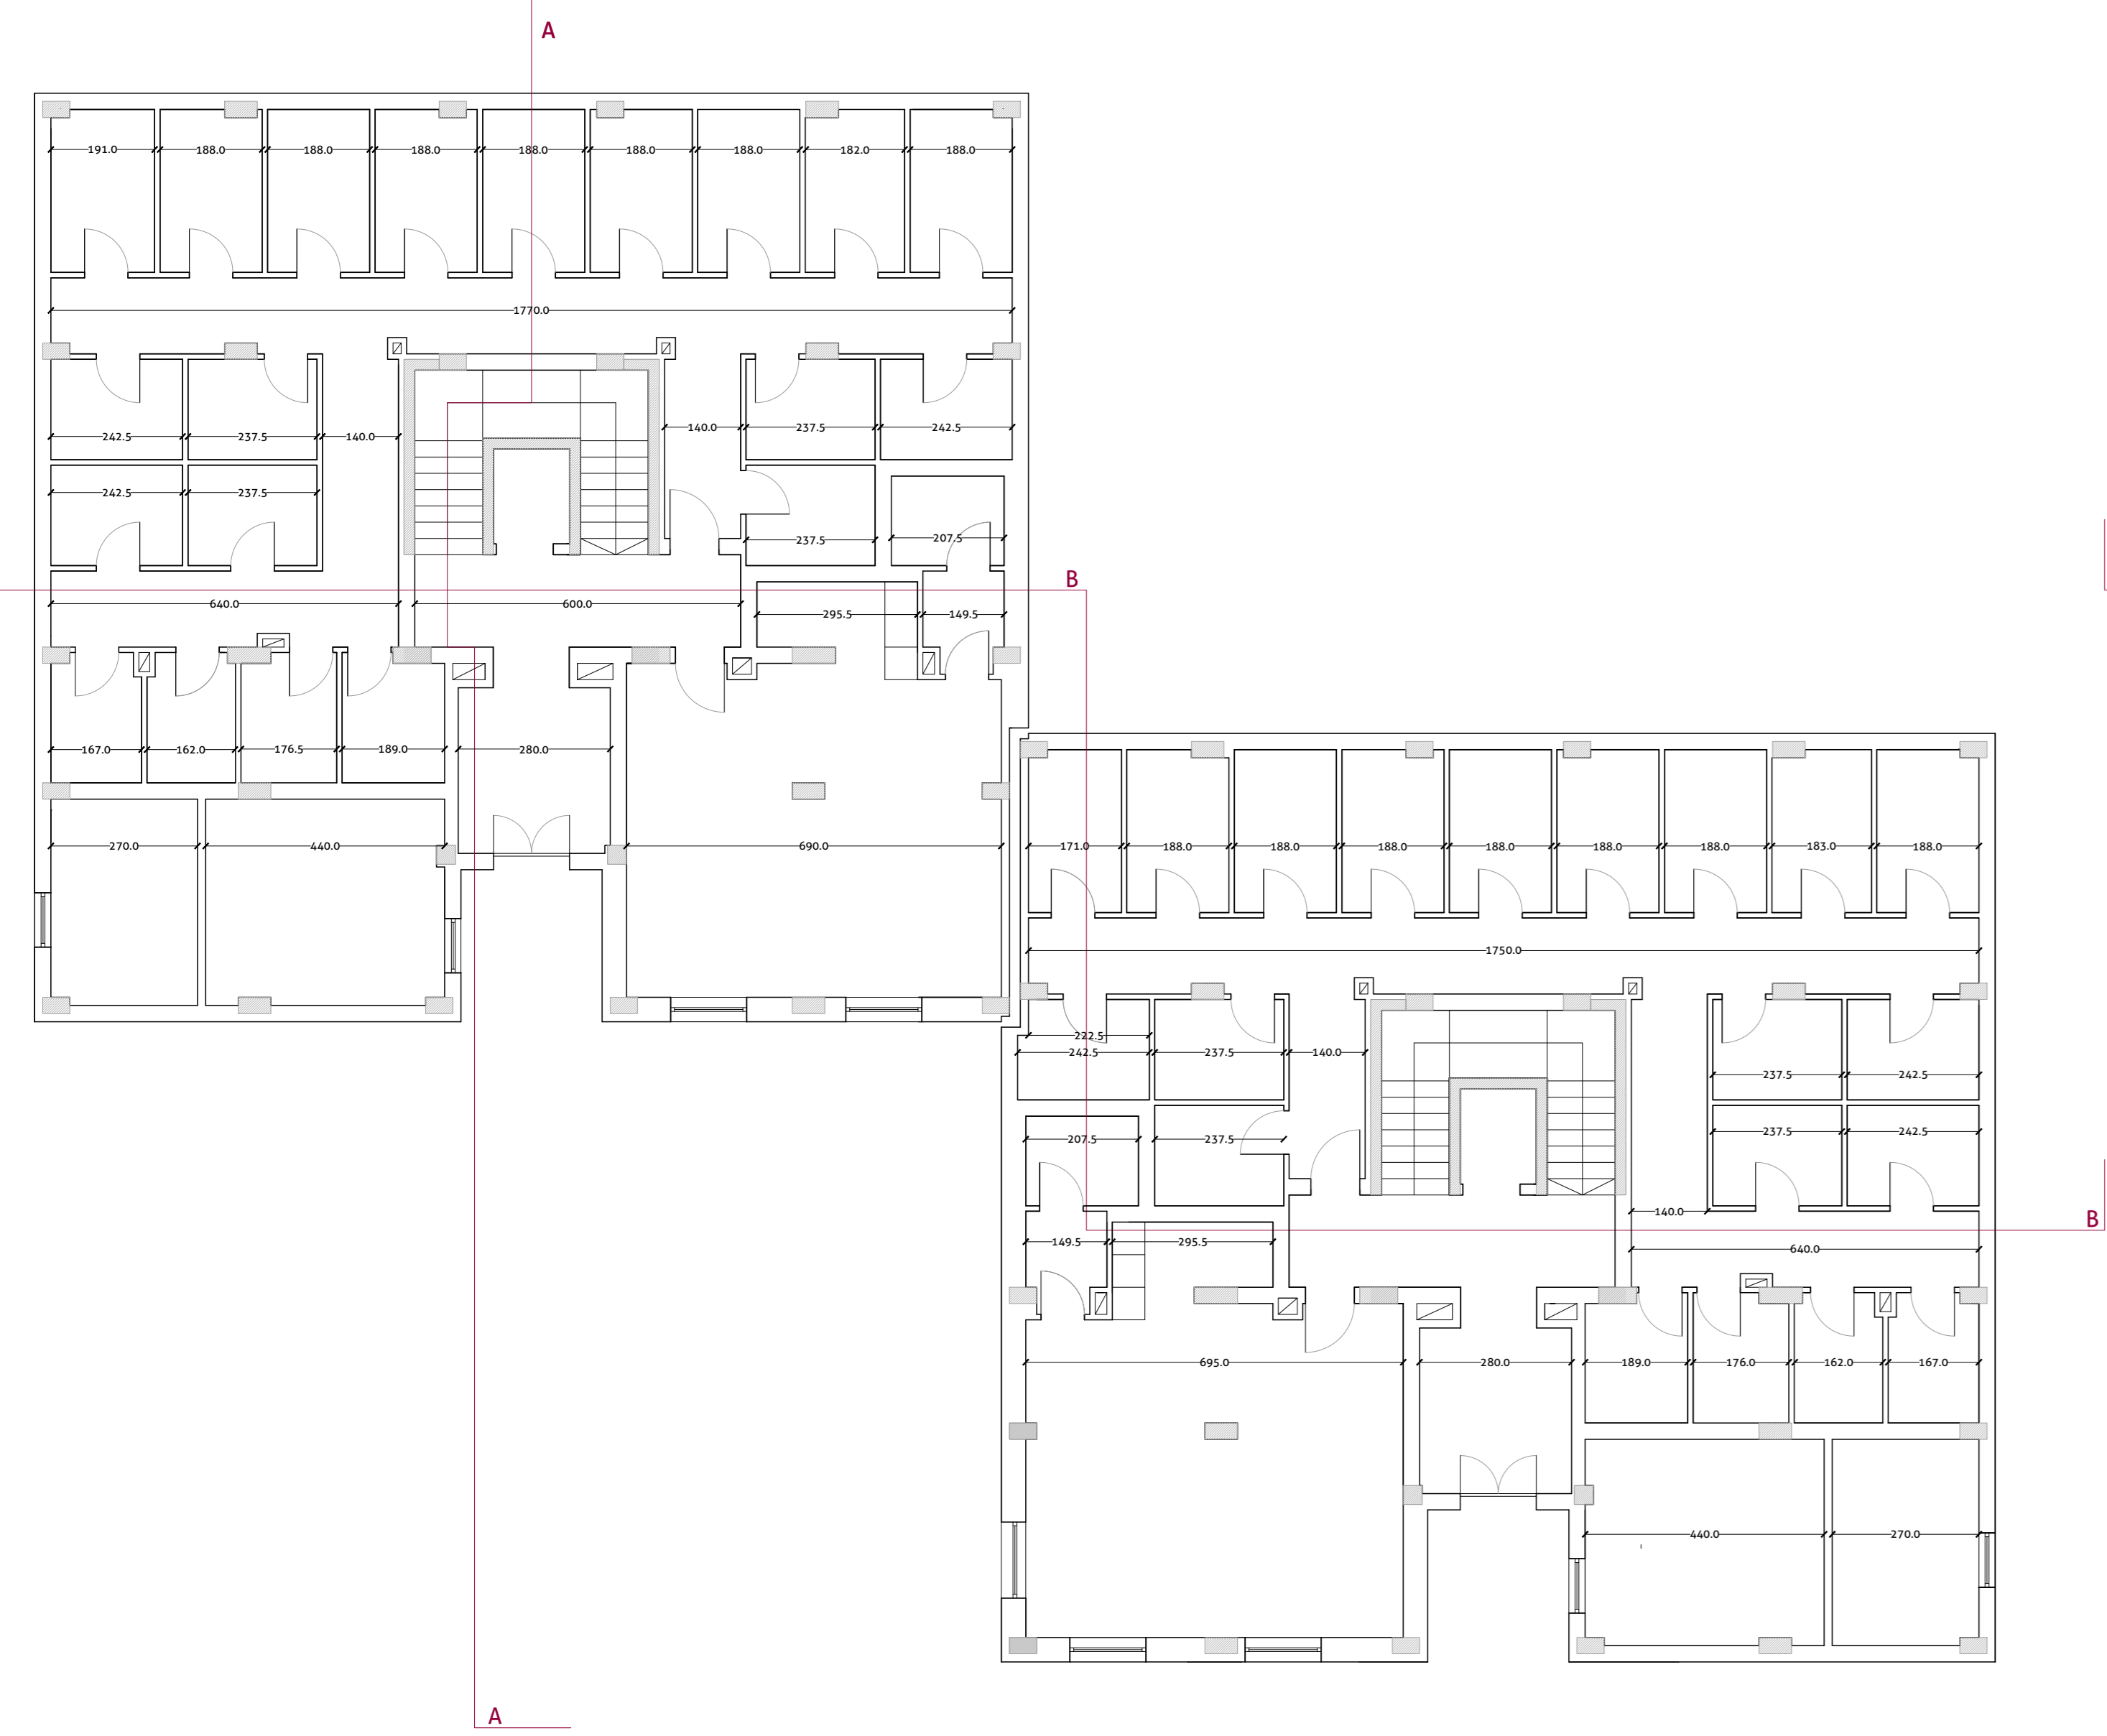

Comune di Livorno

PIANO PARTICOLAREGGIATO DI INIZIATIVA PUBBLICA ABITARE SOCIALE E RIQUALIFICAZIONE QUARTIERE "GARIBALDI"

Consolidato urbano di matrice pubblica da sostituire Ambito 4A

Progetto per la realizzazione di n° 40 alloggi in Via Giordano Bruno

Oggetto

Piante, scala 1:100

Tavola

2

Progettista

Ing. Vito Borrelli , Ing. Mariangela Borrelli

Formato

A0