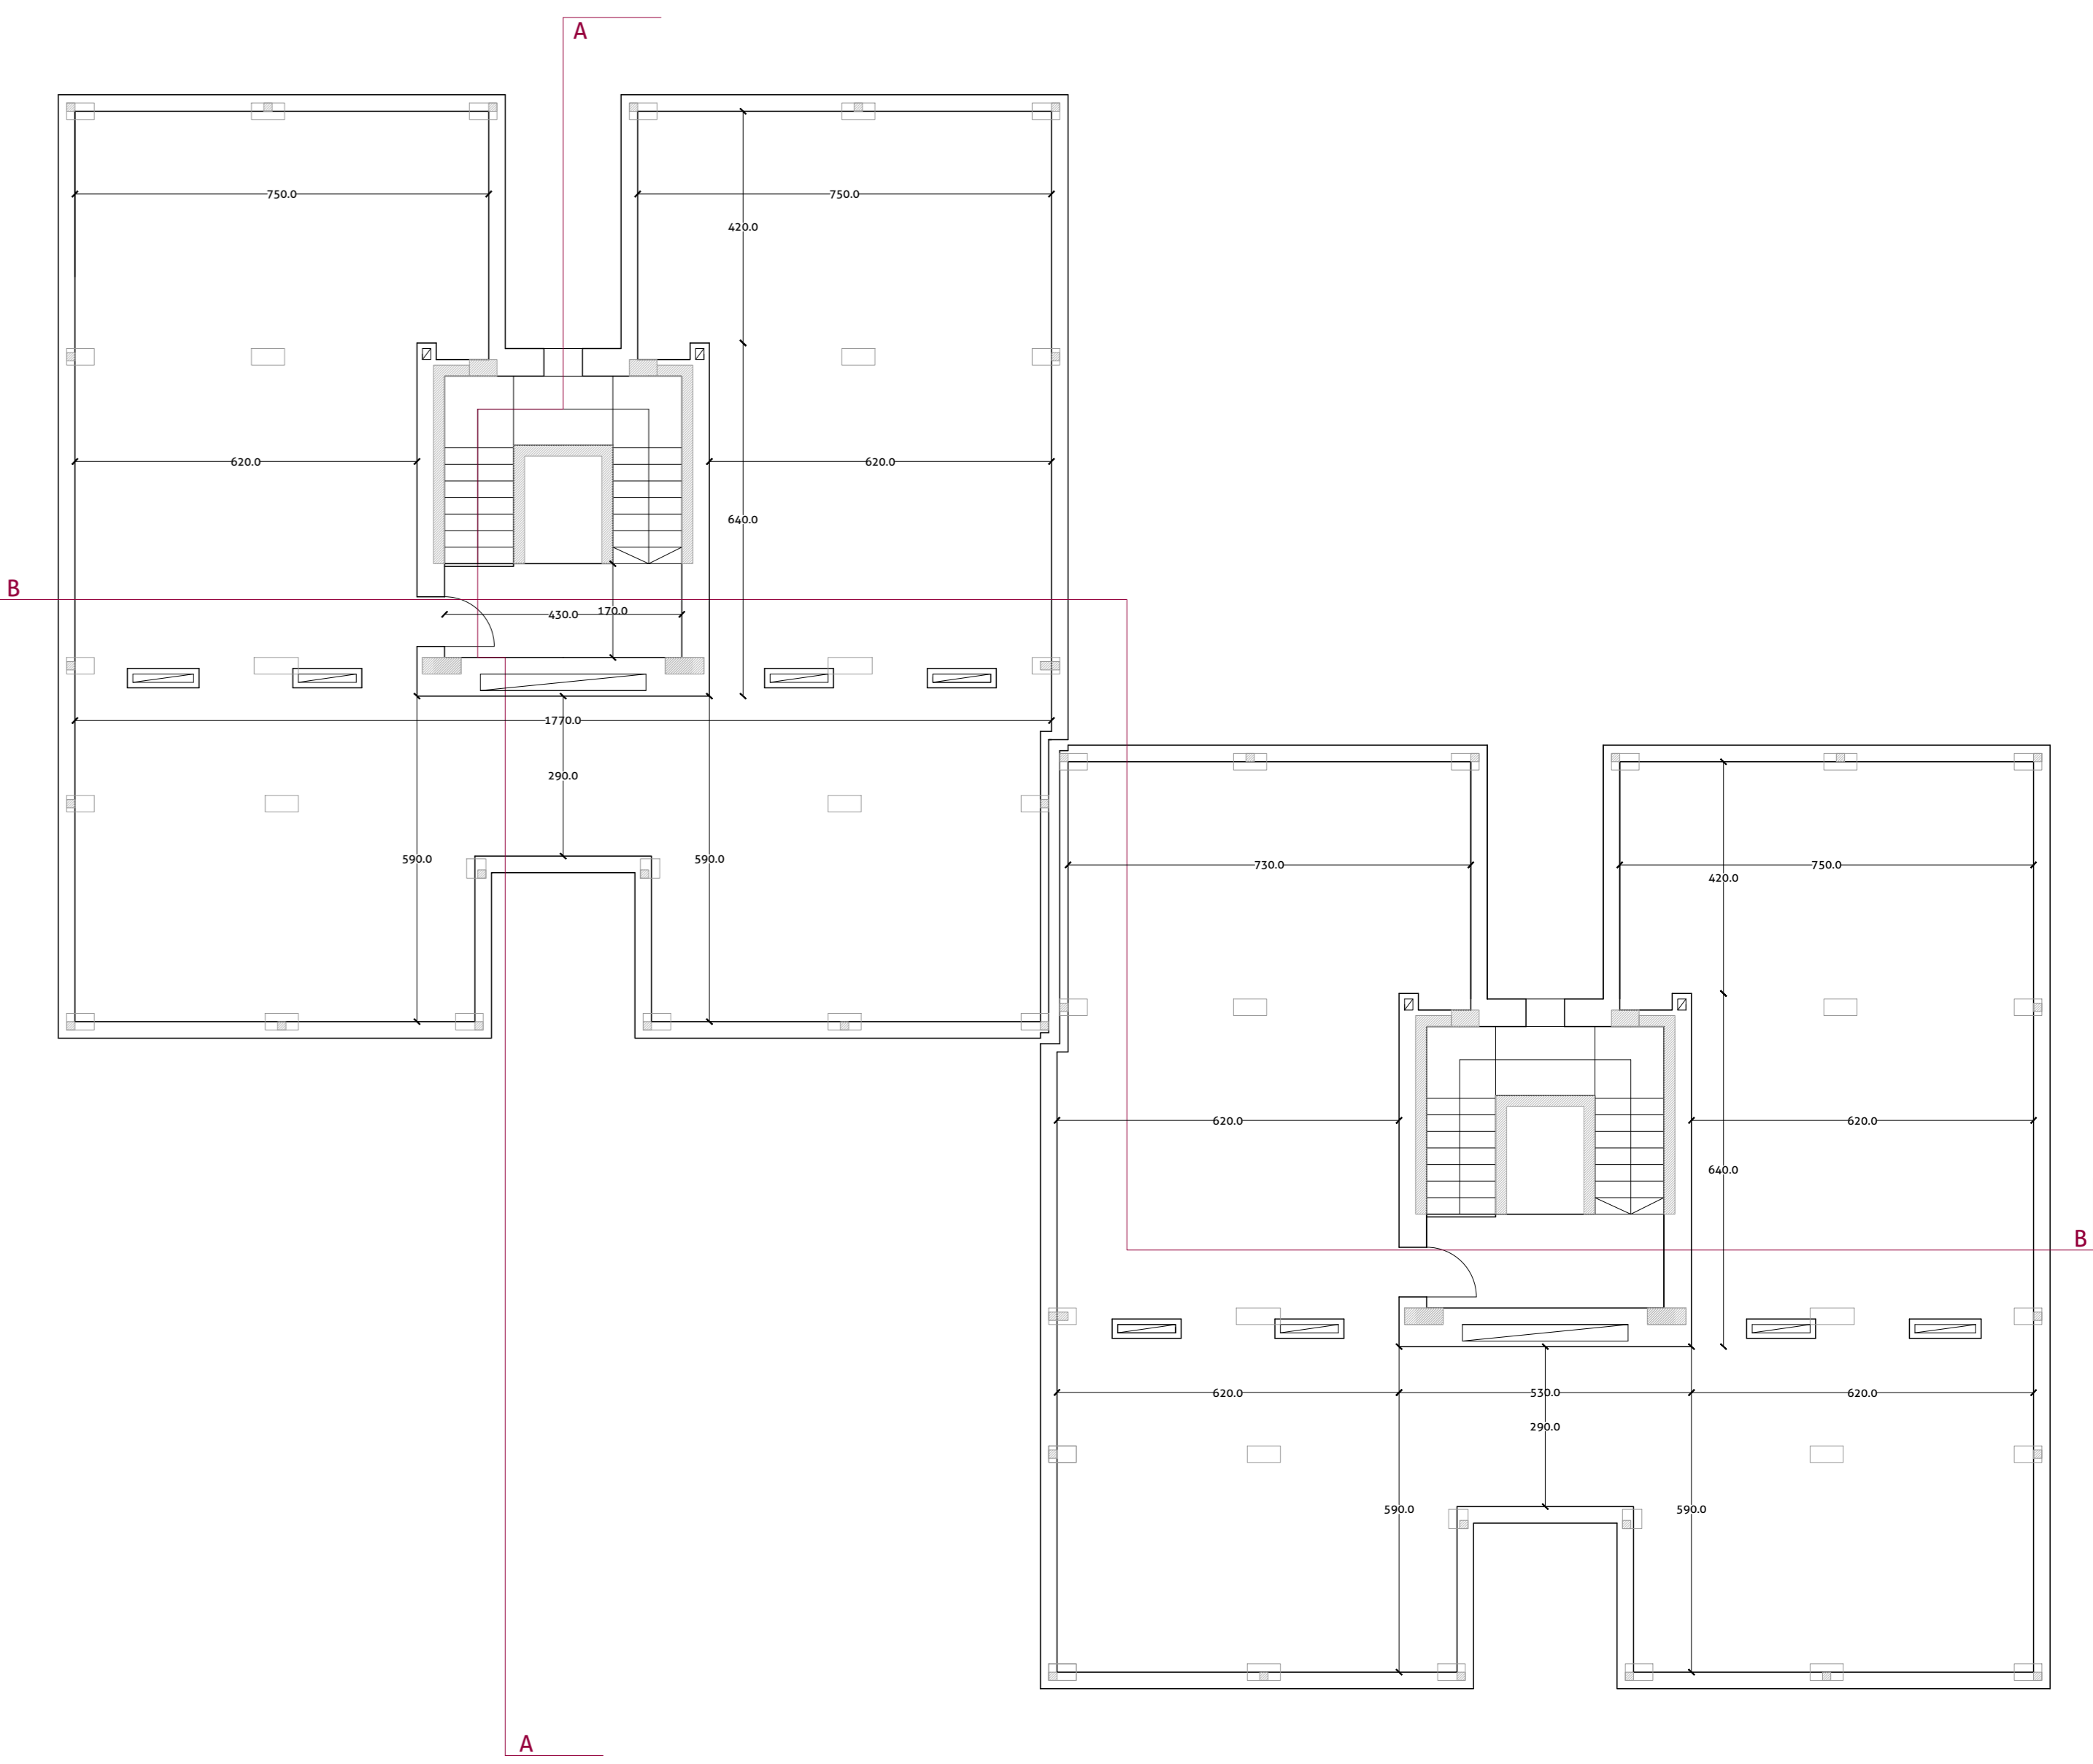

Pianta coperture/scala 1:100