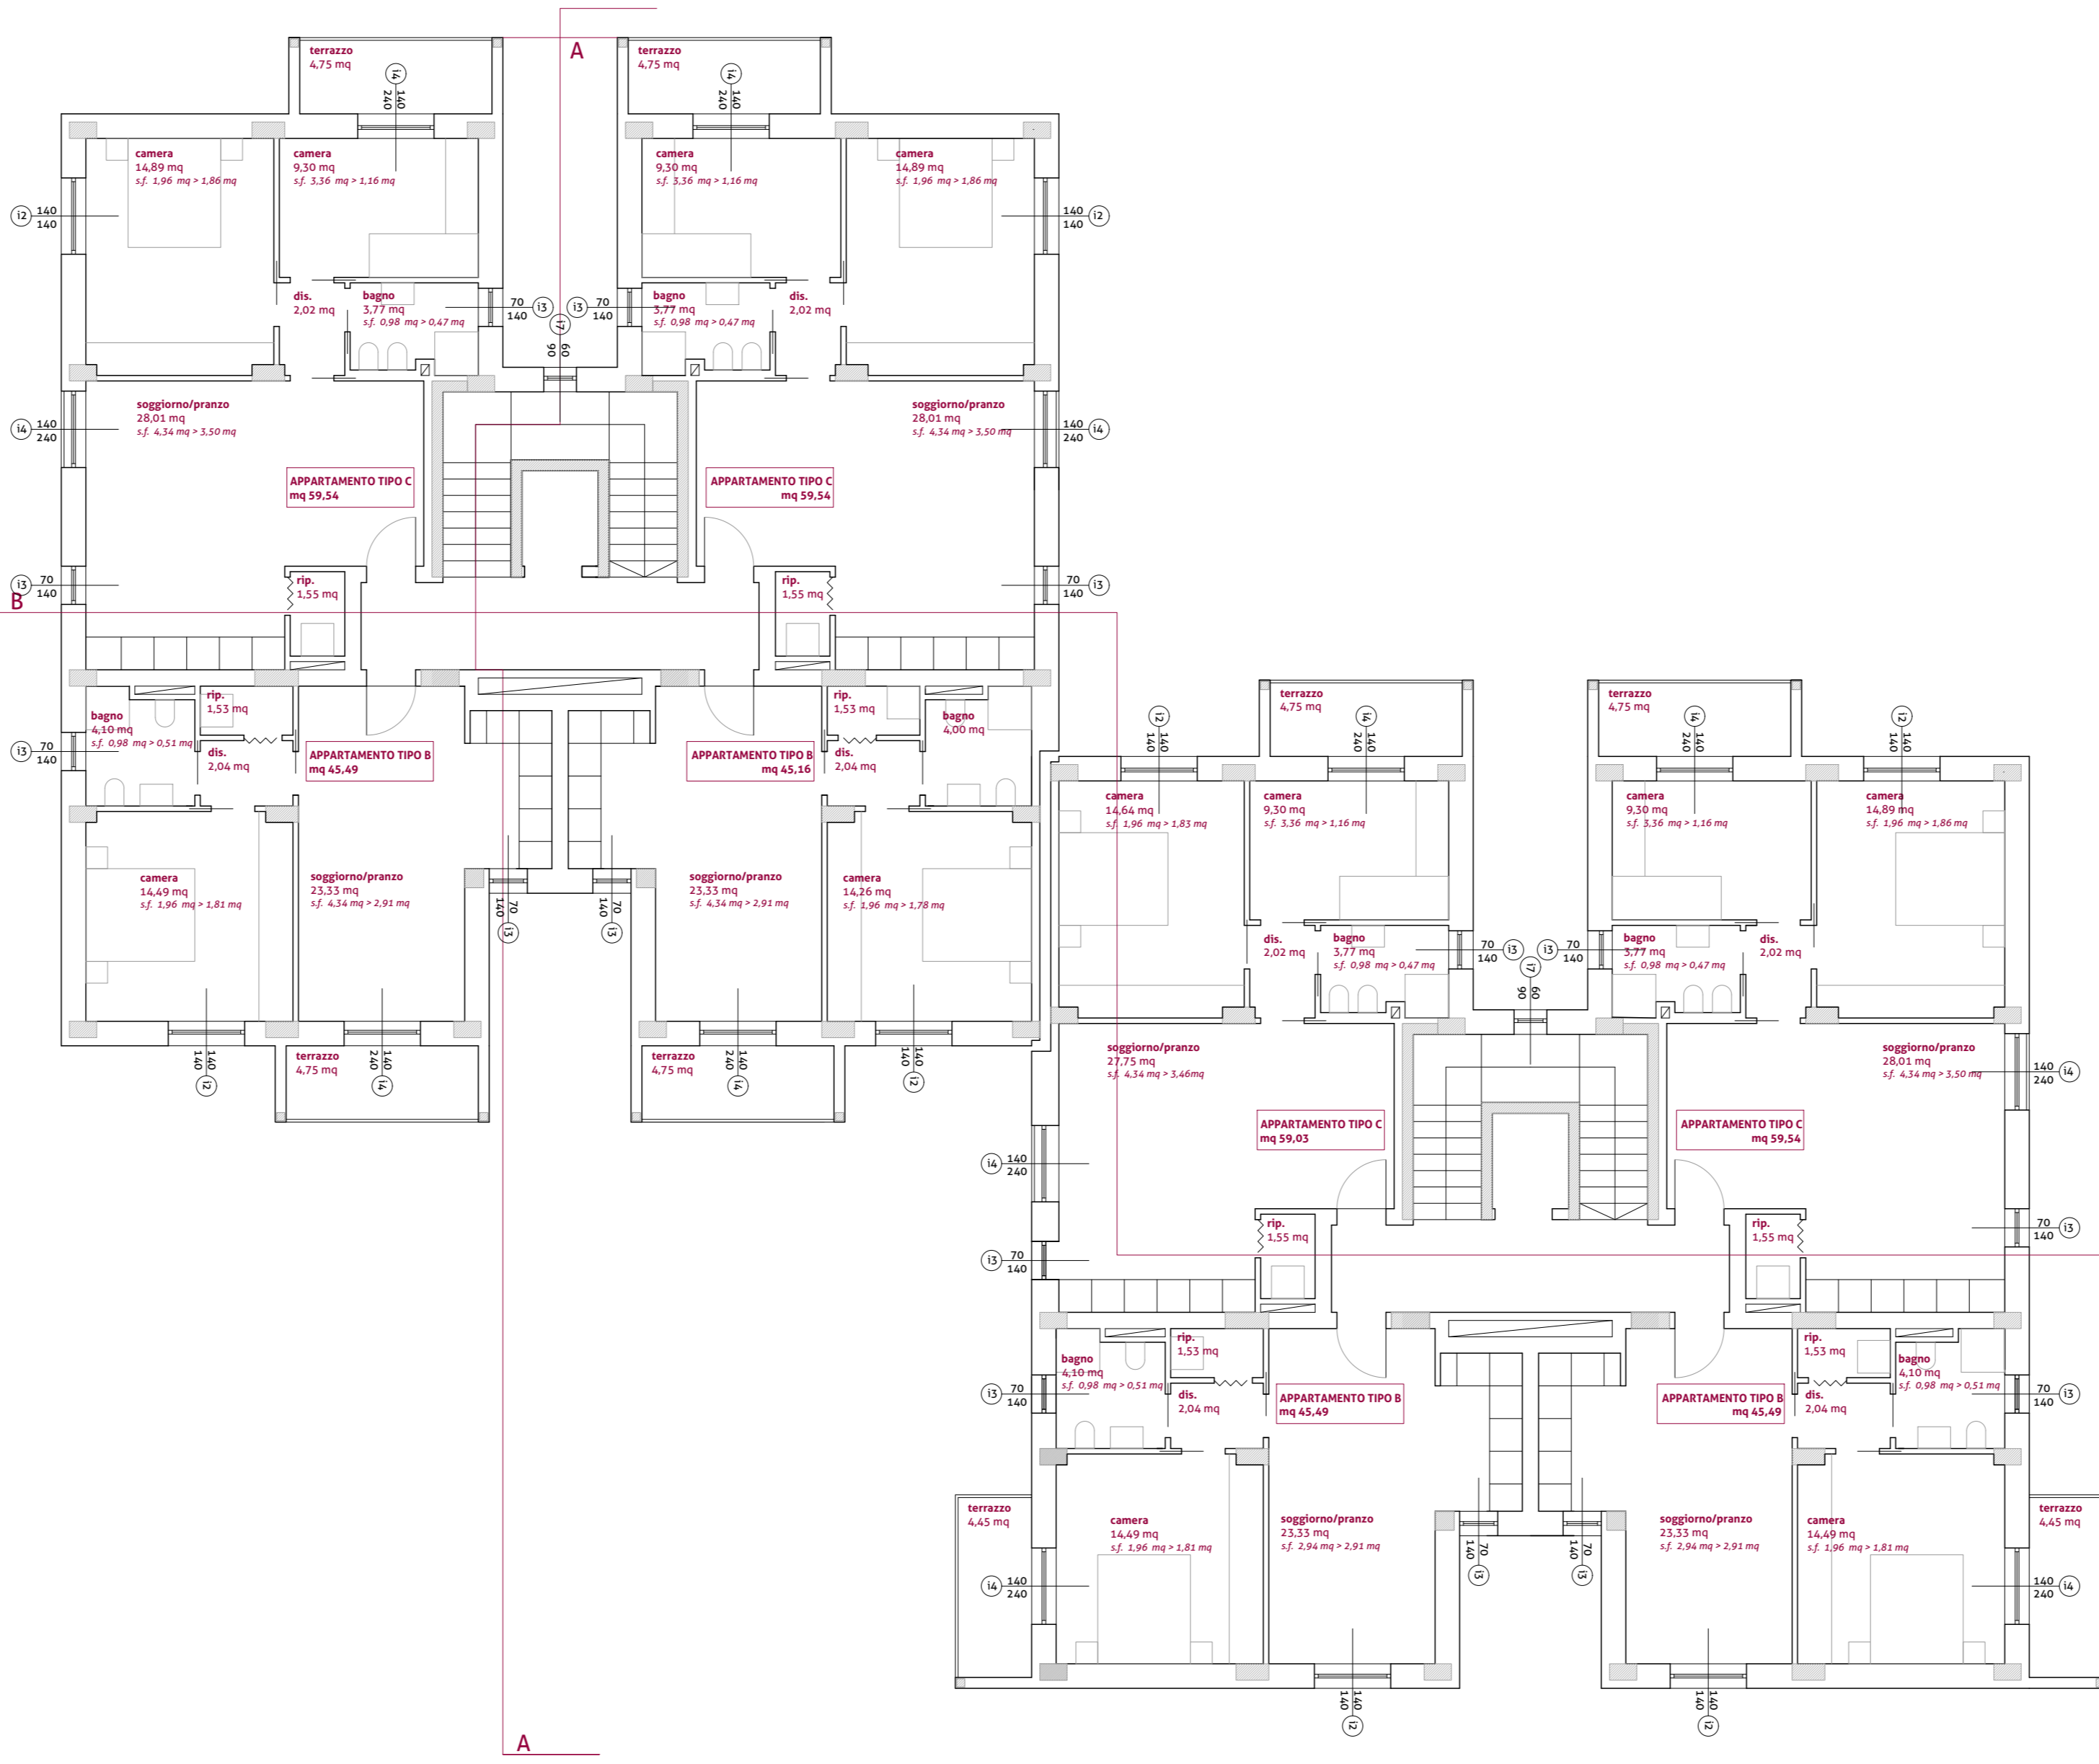

Pianta piano tipo/scala 1:100

Comune di Livorno

PIANO PARTICOLAREGGIATO DI INIZIATIVA PUBBLICA ABITARE SOCIALE E RIQUALIFICAZIONE QUARTIERE "GARIBALDI"

Consolidato urbano di matrice pubblica da sostituire Ambito 4A

Progetto per la realizzazione di n° 40 alloggi in Via Giordano Bruno

Oggetto

Piante, scala 1:100

Tavola

2

Progettista

Ing. Vito Borrelli , Ing. Mariangela Borrelli

Formato

A0