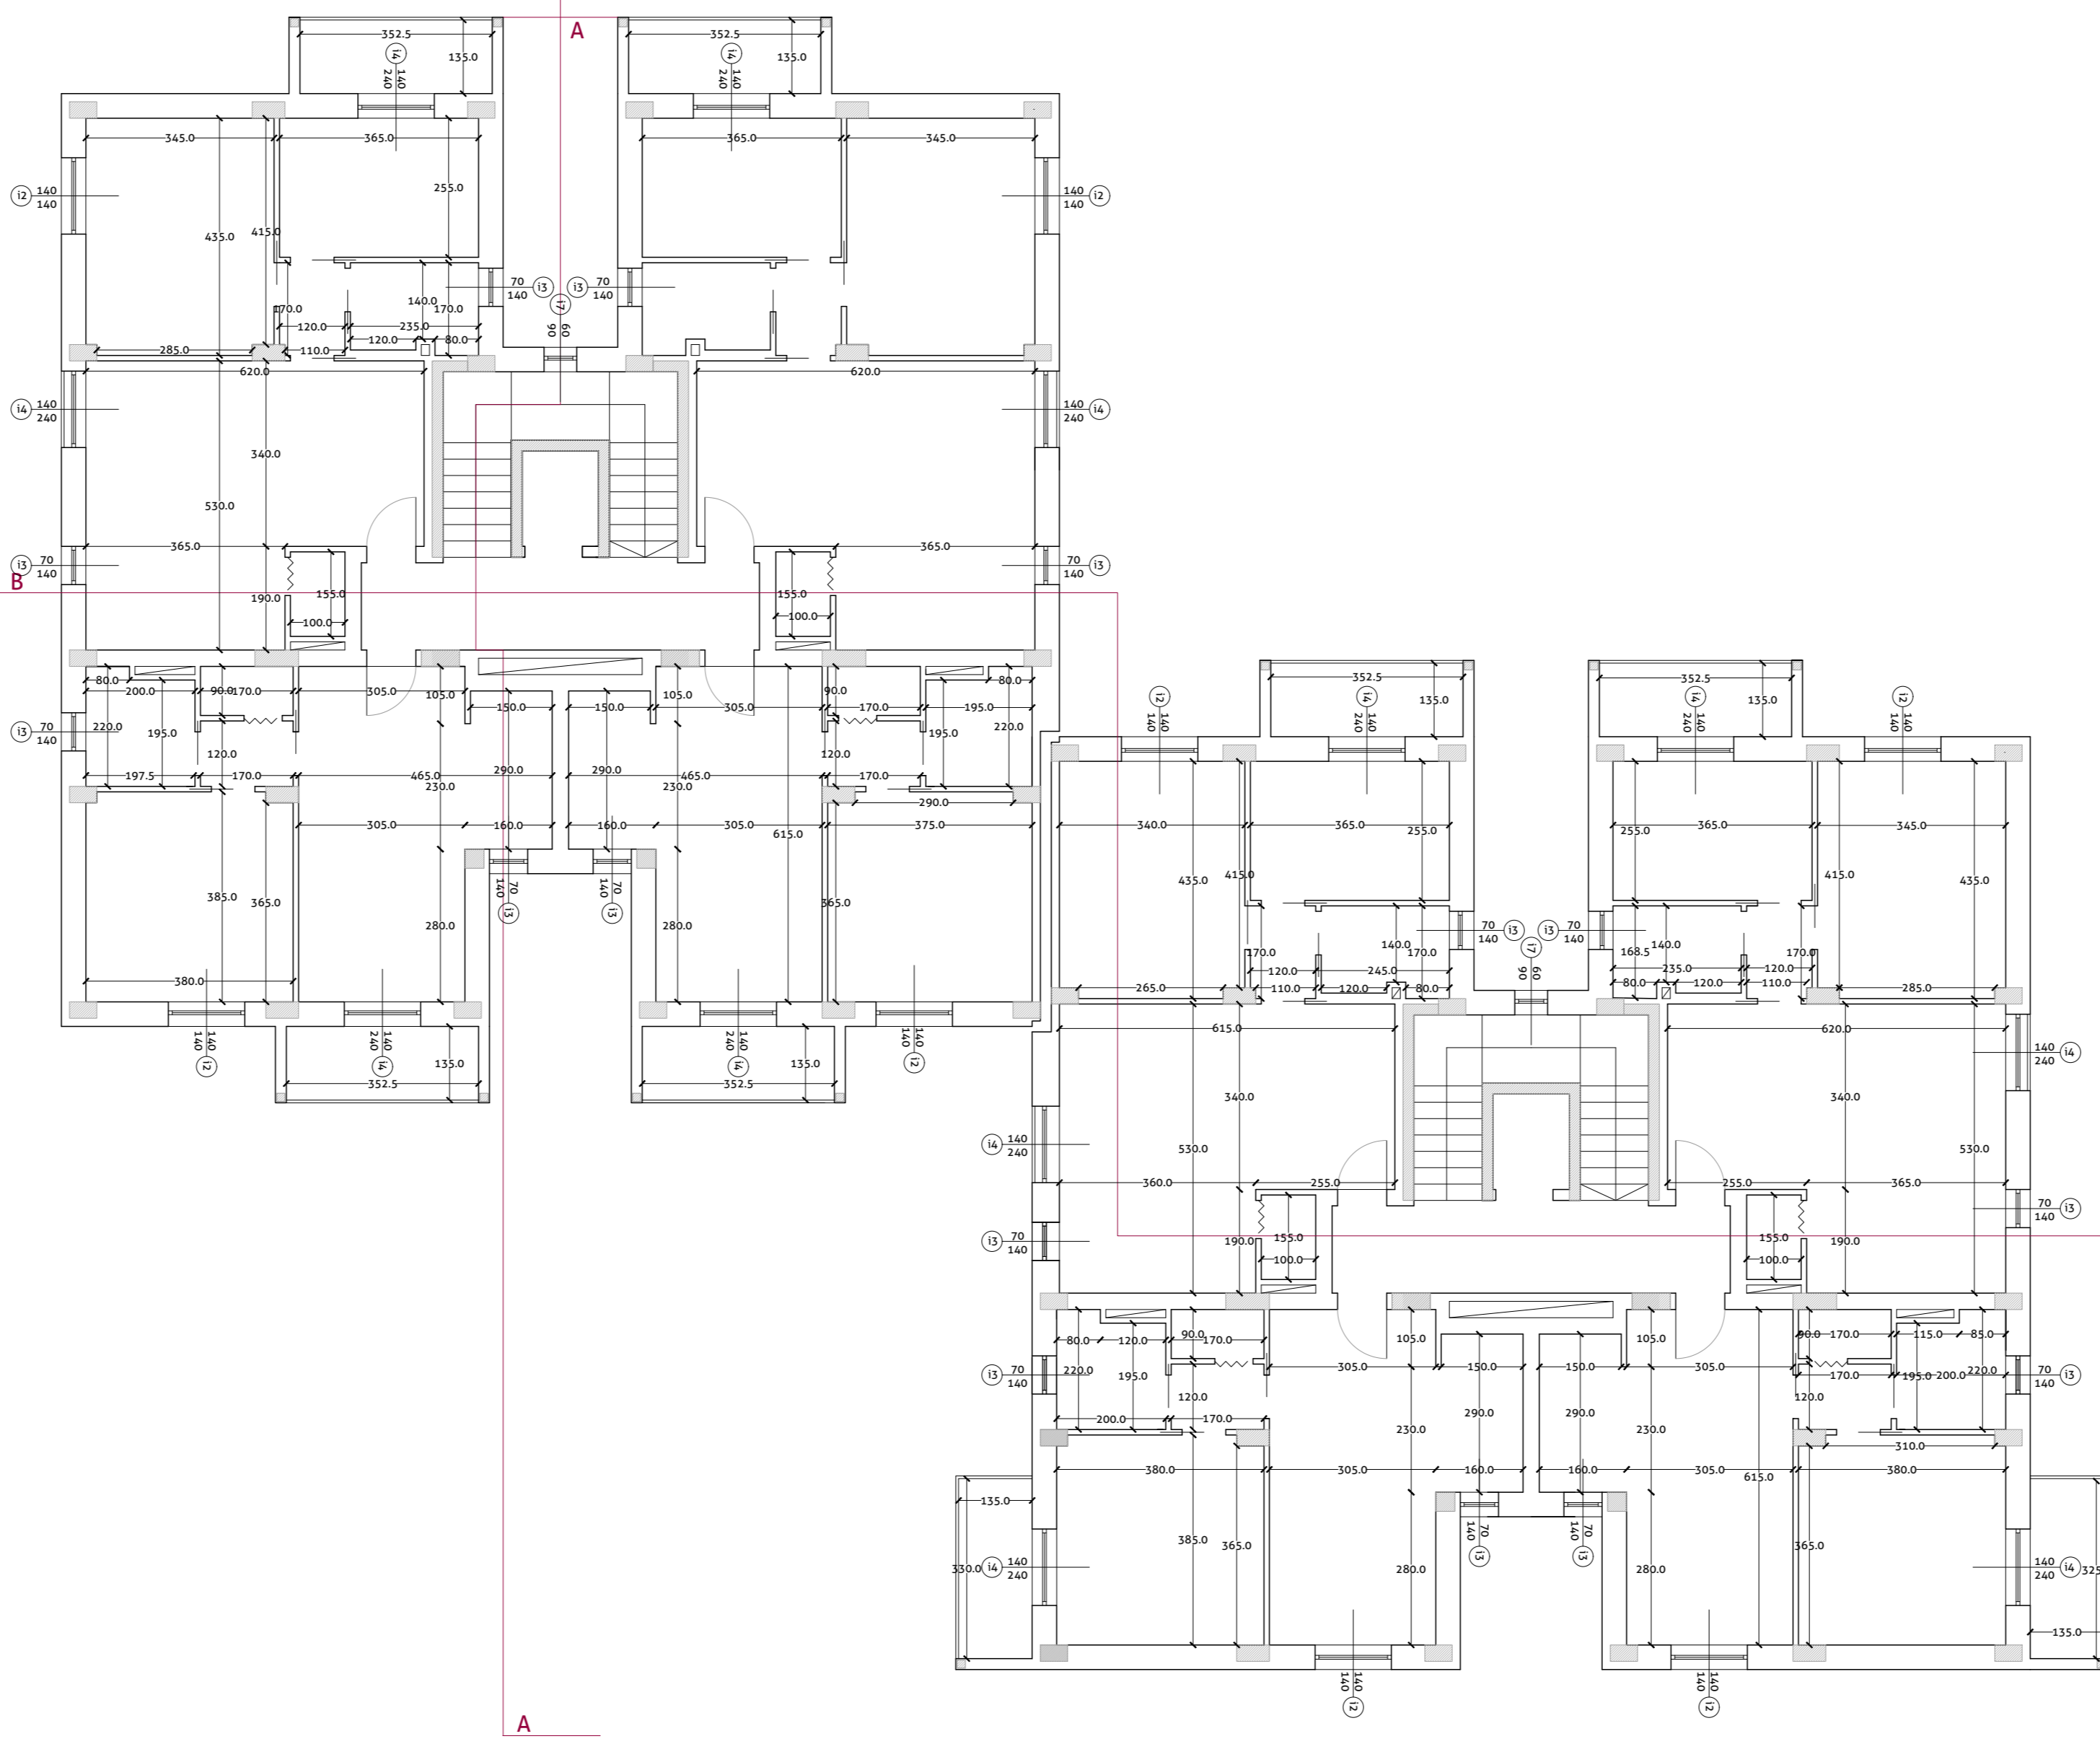

Pianta piano tipo/scala 1:100