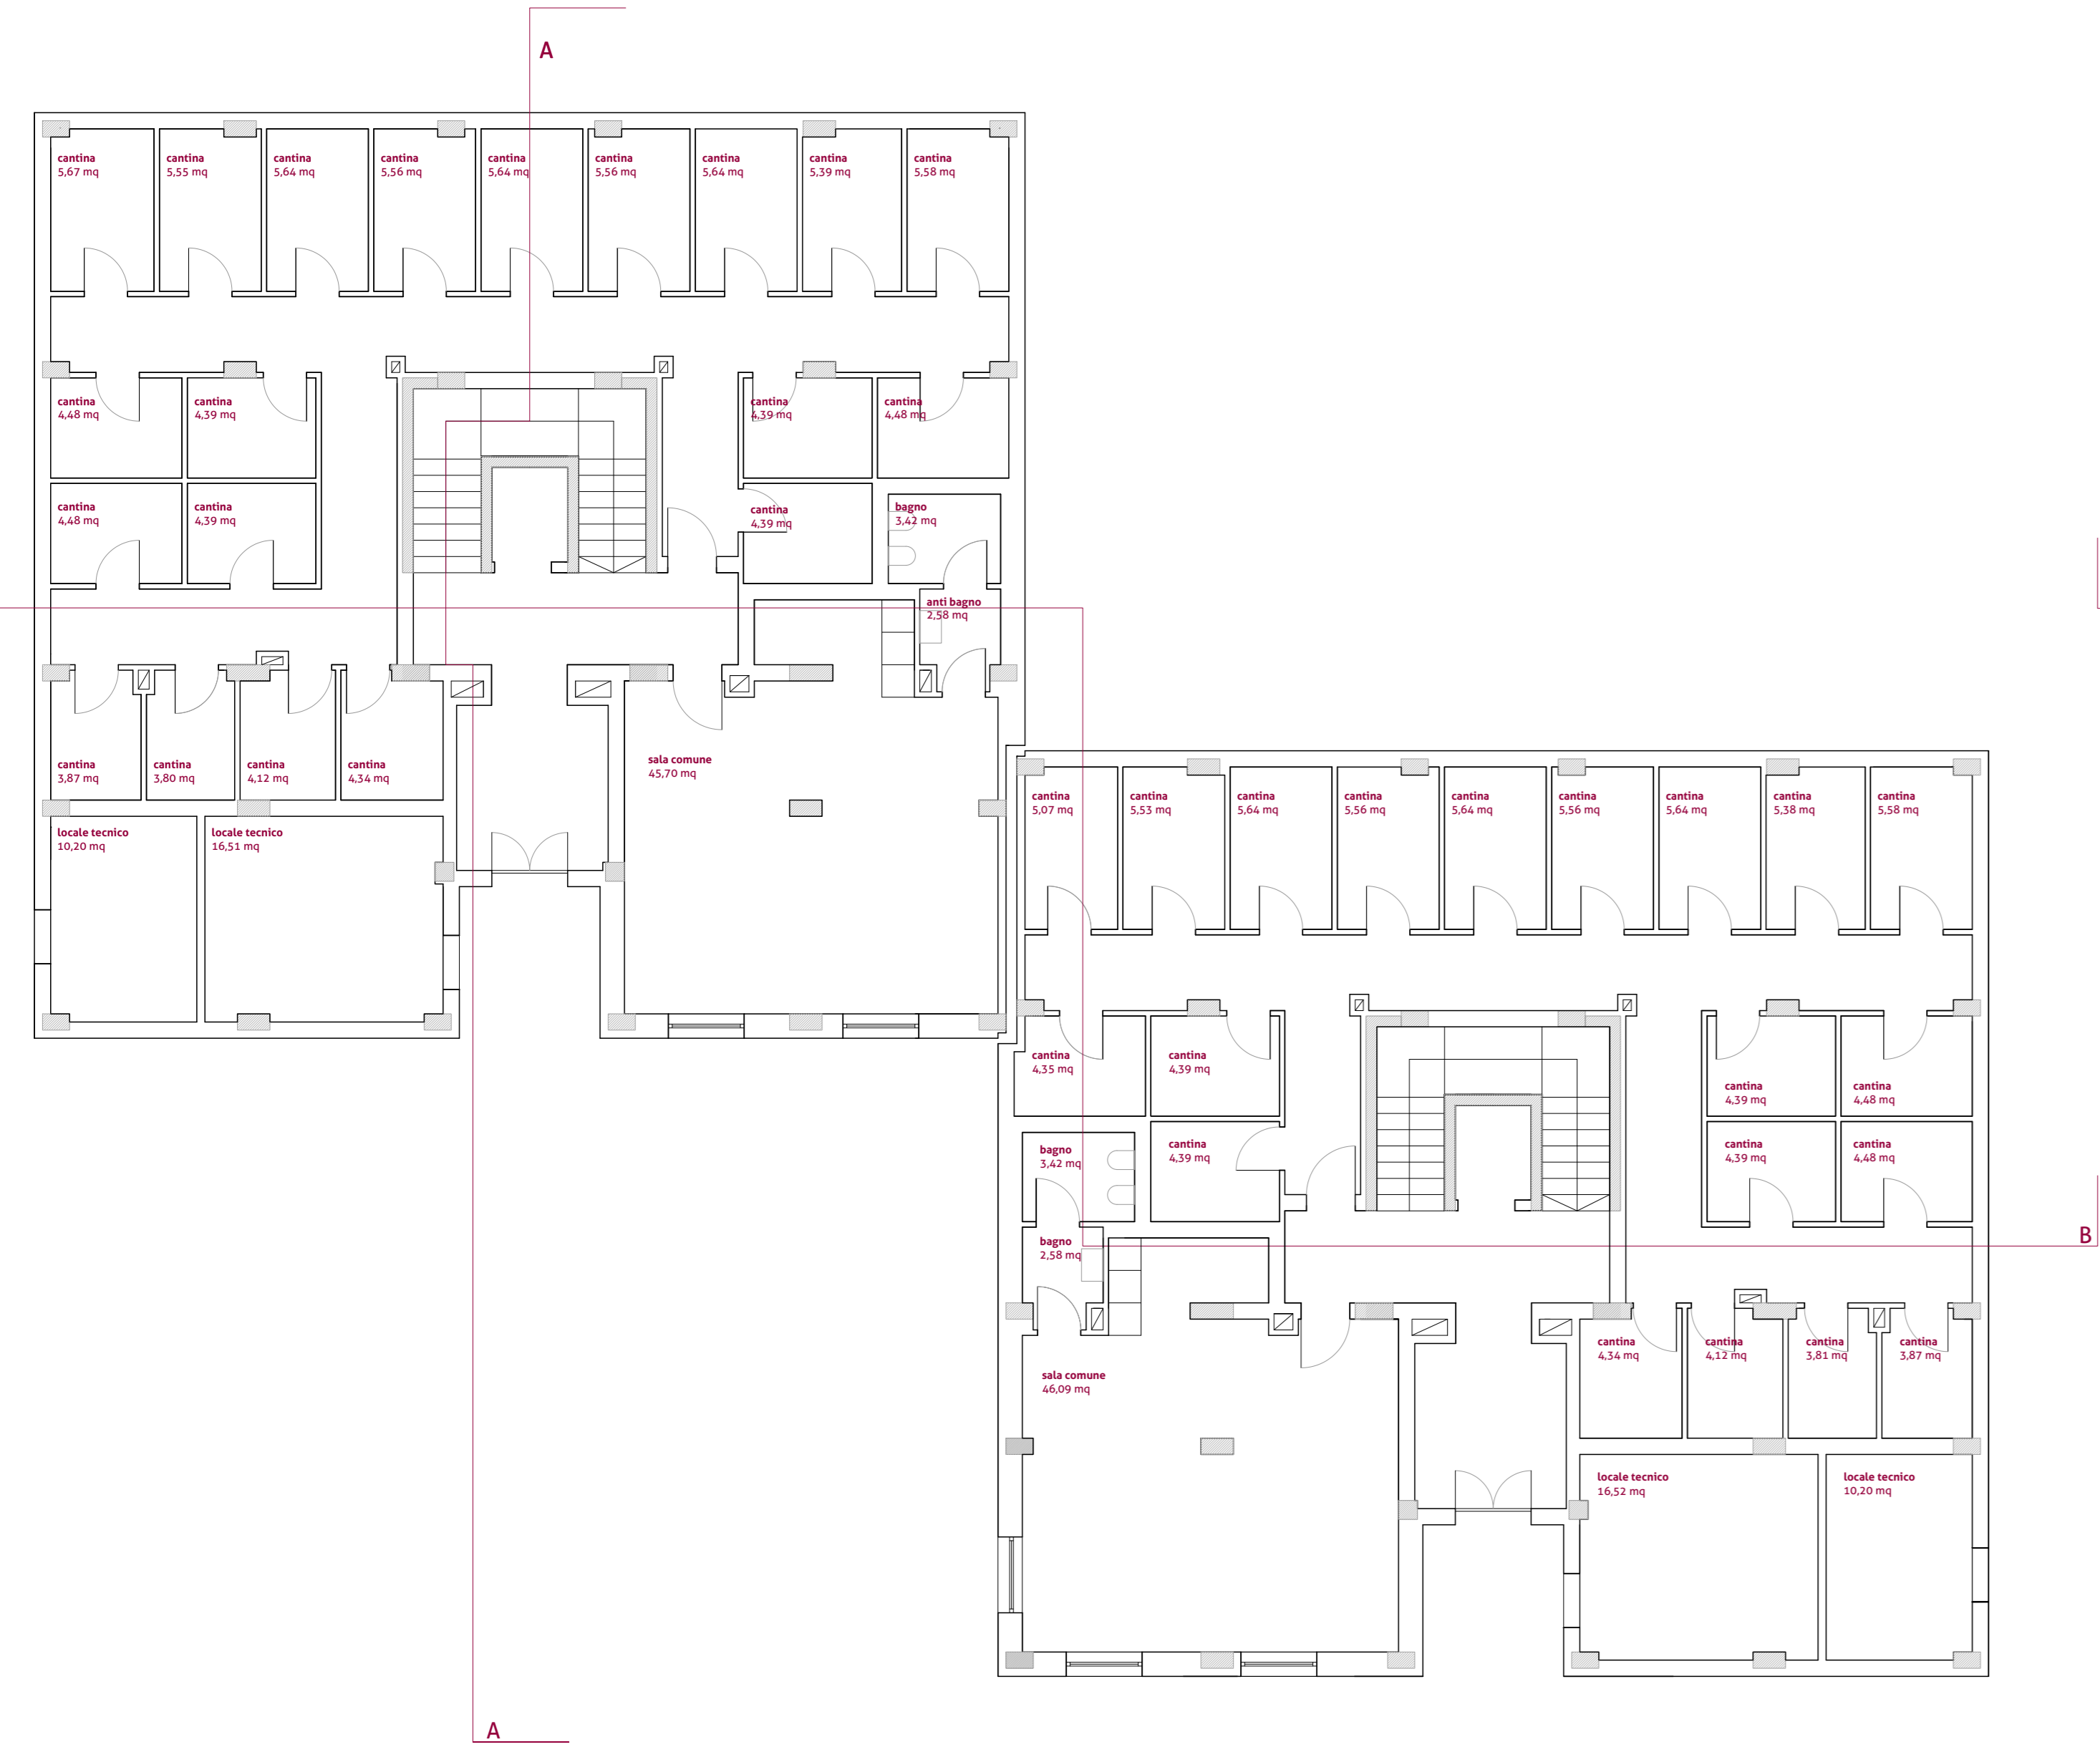

Pianta coperture/scala 1:100

Comune di Livorno

PIANO PARTICOLAREGGIATO DI INIZIATIVA PUBBLICA ABITARE SOCIALE E RIQUALIFICAZIONE QUARTIERE "GARIBALDI"

Consolidato urbano di matrice pubblica da sostituire Ambito 4A

Progetto per la realizzazione di n° 40 alloggi in Via Giordano Bruno

Oggetto

Piante, scala 1:100

Tavola

2

Progettista

Ing. Vito Borrelli , Ing. Mariangela Borrelli

Formato

A0