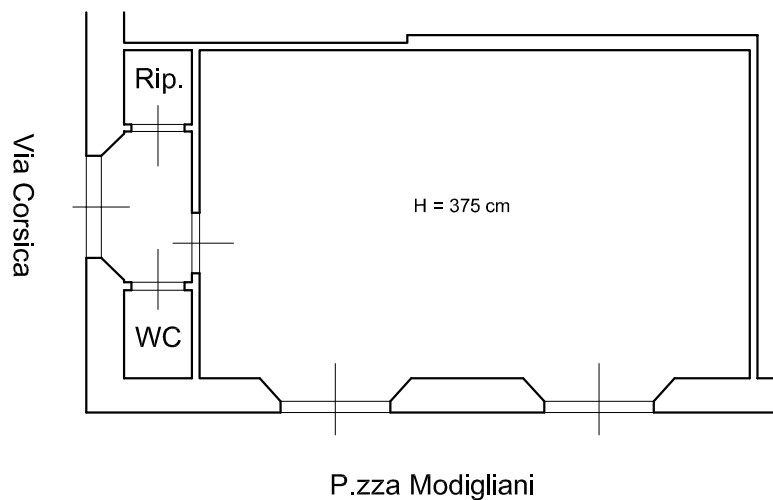

# Fondo commerciale sito in Livorno P.zza Modigliani n.2

Cod.Fondo 00090802 5001  
Sup.Netta Tot. mq. 35,32  
Cat.Catastale C/1