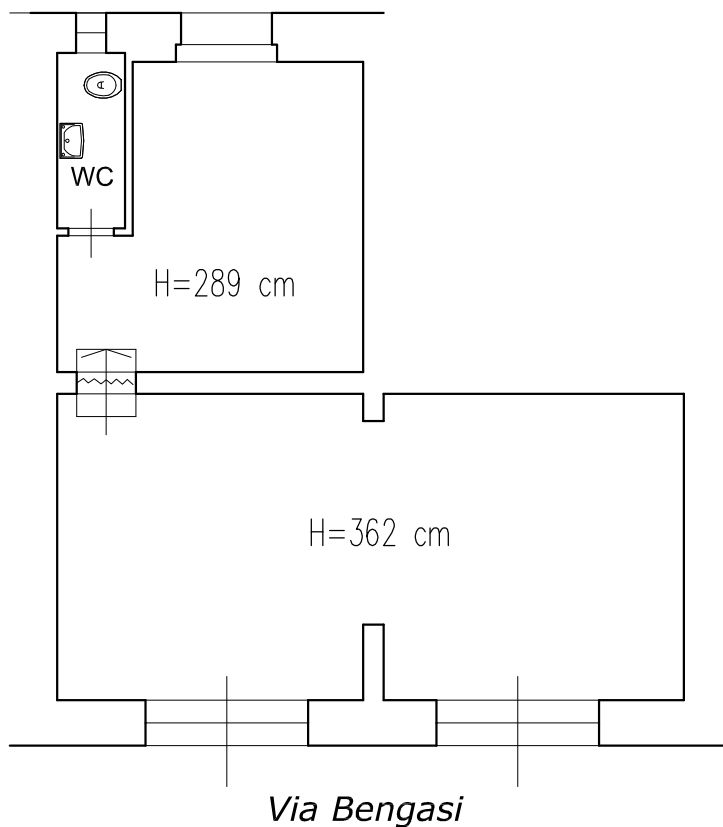

# Fondo commerciale Via Bengasi n.105 a Livorno

Cod.Fondo 00090436 5101  
Sup.Netta Tot. mq. 49,6  
Cat.Catastale C/1