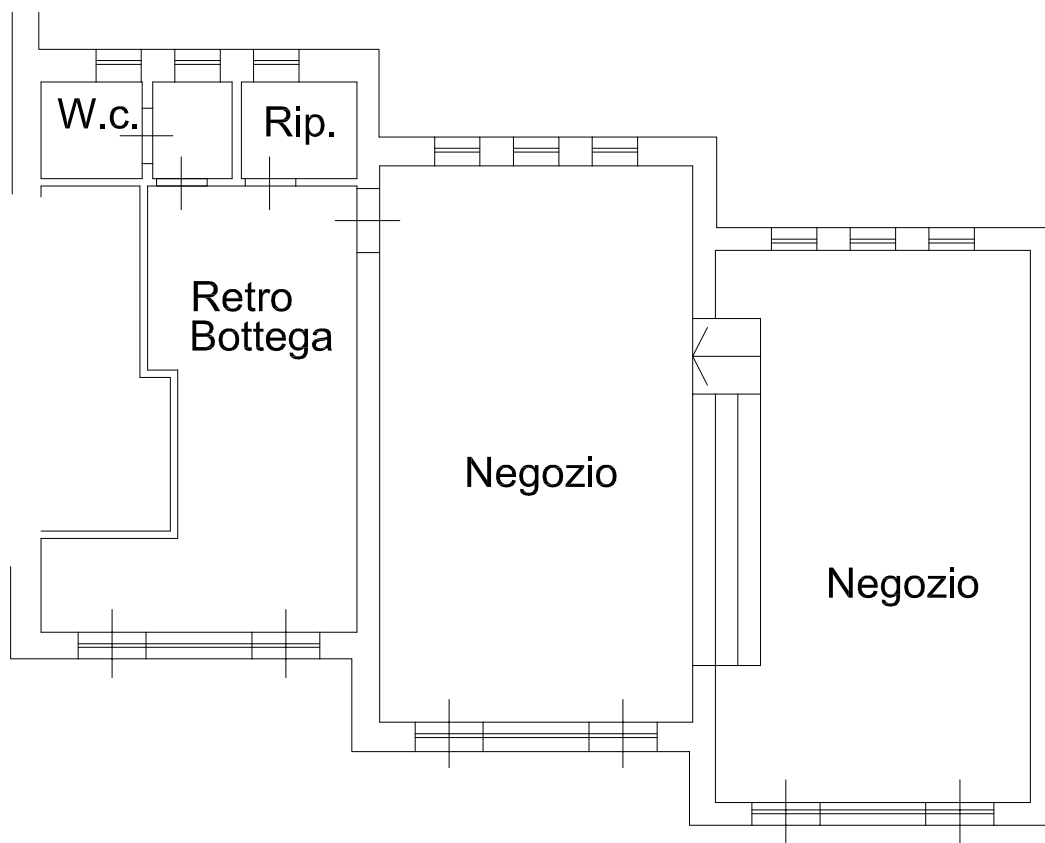

Fondo commerciale in Via Livorno n.2/4 a Bibbona

Cod.Fondo 10010105 5001
Sup.Netta Tot. mq. 84,51
Cat.Catastale C/1