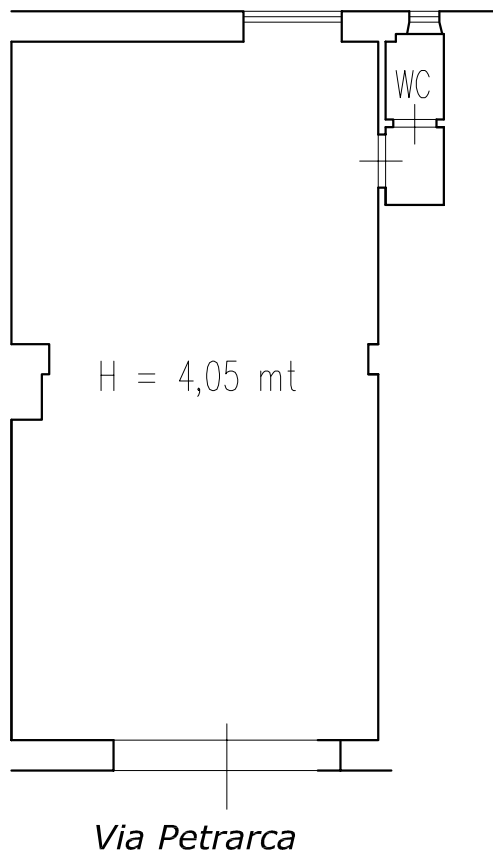

Fondo commerciale in Via Petrarca n.59 - Piombino

Cod.Fondo 10121201 5001
Sup.Netta Tot. mq. 46 mq
Cat.Catastale C/1