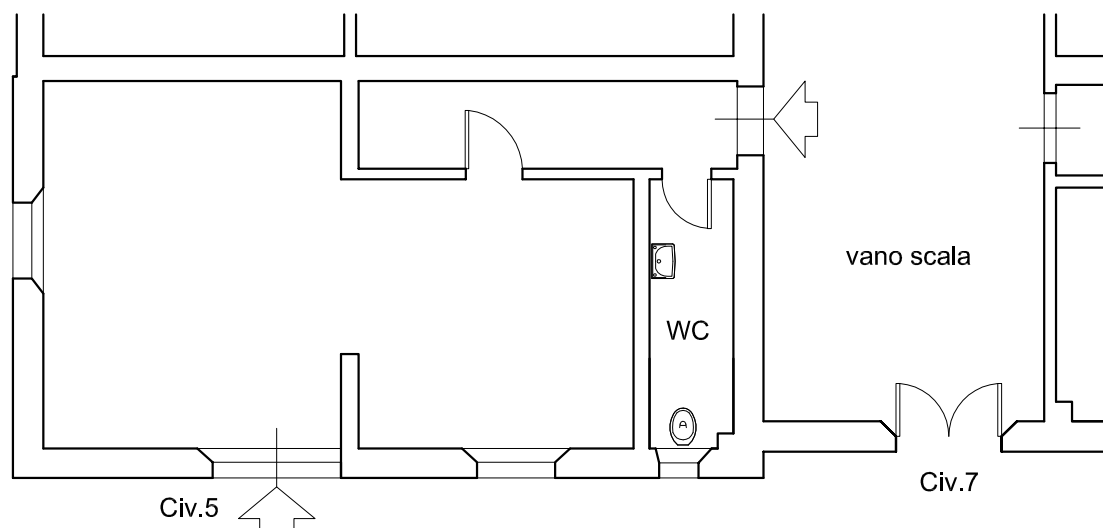

Fondo commerciale in Via G.Puccini n.5 a Livorno

Via Giacomo Puccini

Cod.Fondo 00090407 5001
Sup.Netta Tot. mq. 42,23
Cat.Catastale C/1