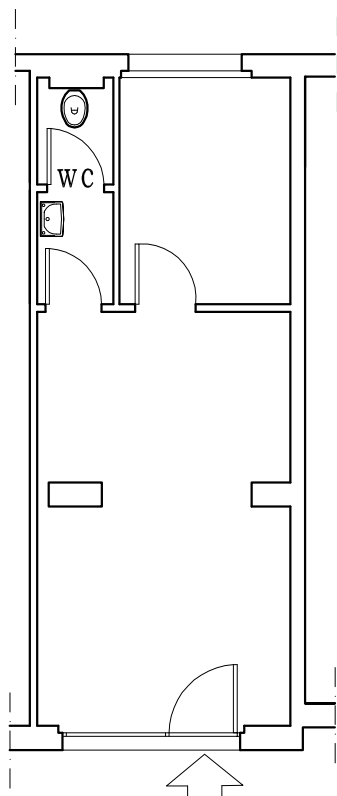

Fondo commerciale sito in Livorno Via Tito Speri n.14

Via Tito Speri

Cod.Fondo 00090279 5601
Sup.Netta tot. mq. 27,61
Cat.Catastale C/1