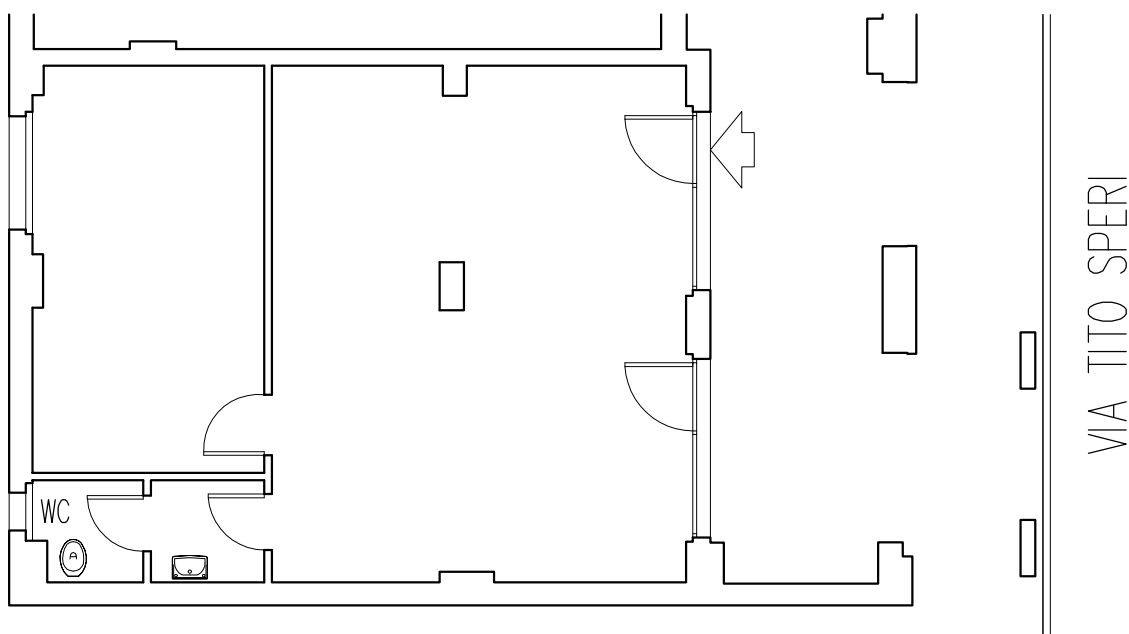

Fondo commerciale sito in Livorno Via T.Speri n.34/36

Cod.Fondo 00090279 5001
Sup.Netta tot. mq. 58,14
Cat.Catastale C/1