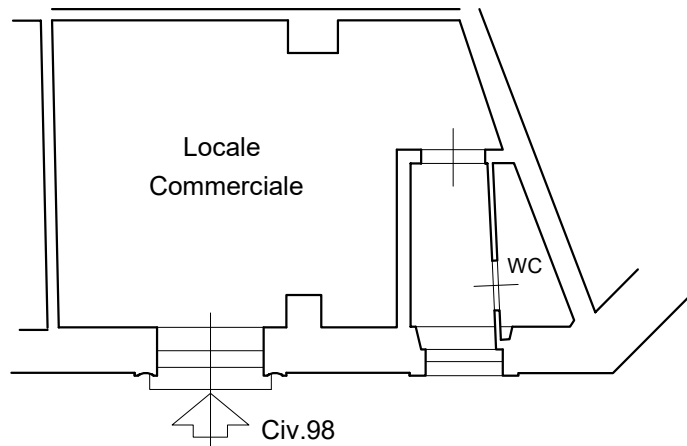

Fondo ad uso commerciale
Viale Giosuè Carducci n.98 a Livorno
(Cod.Imm. 00090425 5101)

Cat.Catastale C/I
Superficie Netta Mq 23.45

Documentazione Fotografica

Identificativi Catastali:

Sezione:

Foglio: 21

Particella: 257

Subalterno: 2

Compilata da:
De Luca Matteo

Iscritto all'albo:
Architetti

Prov. Livorno

N. 326

Scheda n. 1

Scala 1:200

PIANO TERRENO
H = 3.57