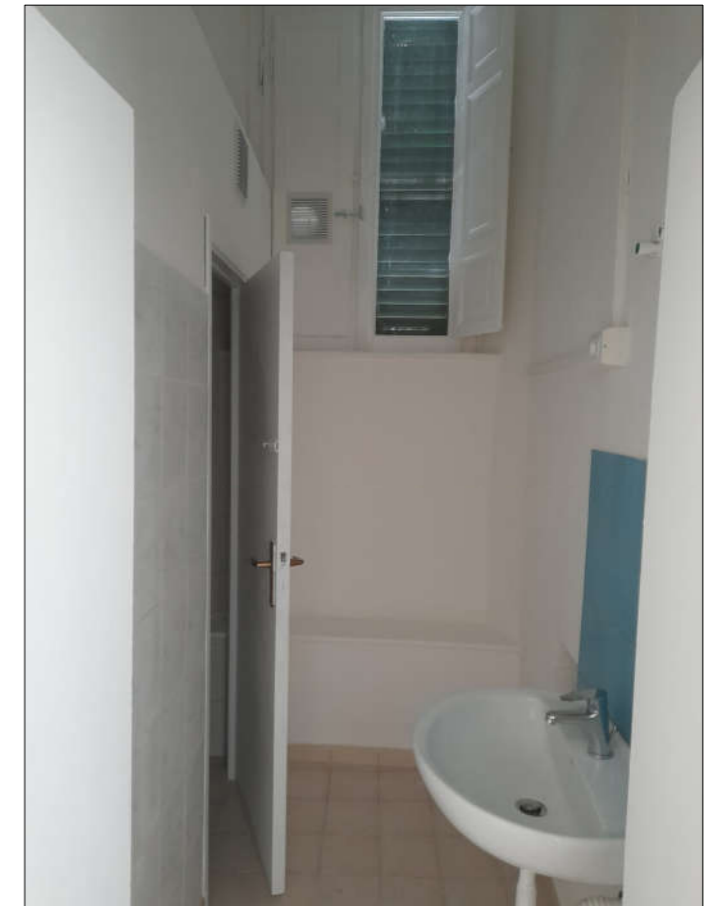

Fondo ad uso commerciale
Viale Giosuè Carducci n.98 a Livorno
(Cod.Imm. 00090425 5101)

Cat.Catastale C/I
Superficie Netta Mq 23.45

Documentazione Fotografica

Identificativi Catastali:

Sezione:

Foglio: 21

Particella: 257

Subalterno: 2

Compilata da:
De Luca Matteo

Iscritto all'albo:
Architetti

Prov. Livorno

N. 326

Scheda n. 1

Scala 1:200

PIANO TERRENO
H = 3.57