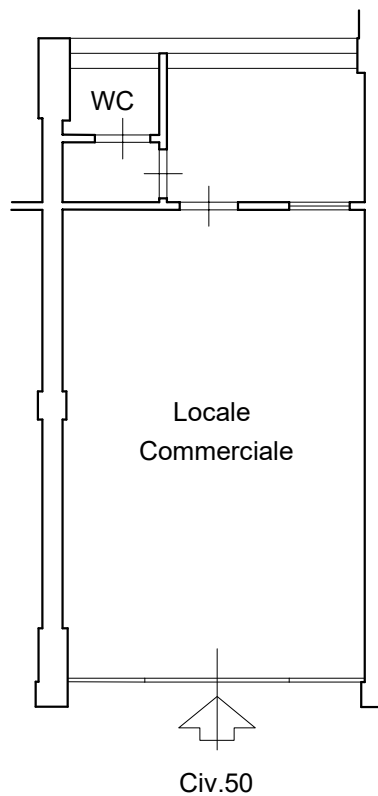

Fondo ad uso commerciale
Via Niccolò Machiavelli n. 50 a Livorno
(Cod.Imm. 00090978 5601)

Via Niccolò Machiavelli

Cat.Catastale C/1
Superficie Netta Mq 31,4

Documentazione Fotografica

MINISTERO DELL'ECONOMIA
DIPARTIMENTO DEL TERRITORIO
CATASTO EDILIZIO URBANO (RDL 13-4-1939 n. 662)

200

Planimetria di u.r.u. in Comune di **LIVORNO** via **Machiavelli**

50

PIANO TERRA
H = 3.35 ml

Via Machiavelli

Catasto dei Fabbricati - Situazione al 03/11/2021 - Comune di LIVORNO (E625) - < Foglio: 44 - Particella: 1404 - Subalterno: 622 >
VIA NICCOLO' MACHIAVELLI n. 50 piano: T;

Ultima planimetria in atti

X

Geometra
Laura Nesti

577 Sub 622

data Firma